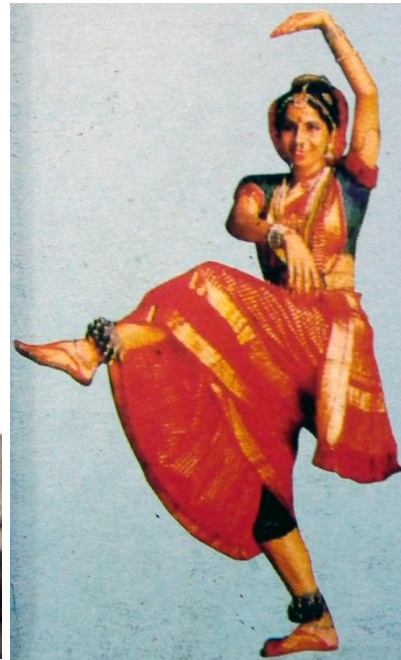

India Brass Buddha 26inches

インド製 真鍮 仏像 (26 インチ)

高/H 660, 幅/W 535, 奥行/D 365mm, 24kgs

完売 / SOLD OUT

※御興味が おありの方は、展示会 開催 一週間前迄に御一報下さい。

出展スペースは有料 且つ有限の為、御要望 無くば持参致しません。

→tel:047-469-1116

*If you interested ,please telephone one weeks before exhibition.

Show space has limited. We can't line up All goods.

→tel:047-469-1116

「バッチ・グー☆」 ←何が？

背筋を真っ直ぐというより、後ろに少し反ってる所為か、ゆったりしたイメージ。

影絵で狐さん

↑ 違います

「背中で語るのが
ホトケってもんよ！」 ←イミフ

座ったママで「シエ〜！」